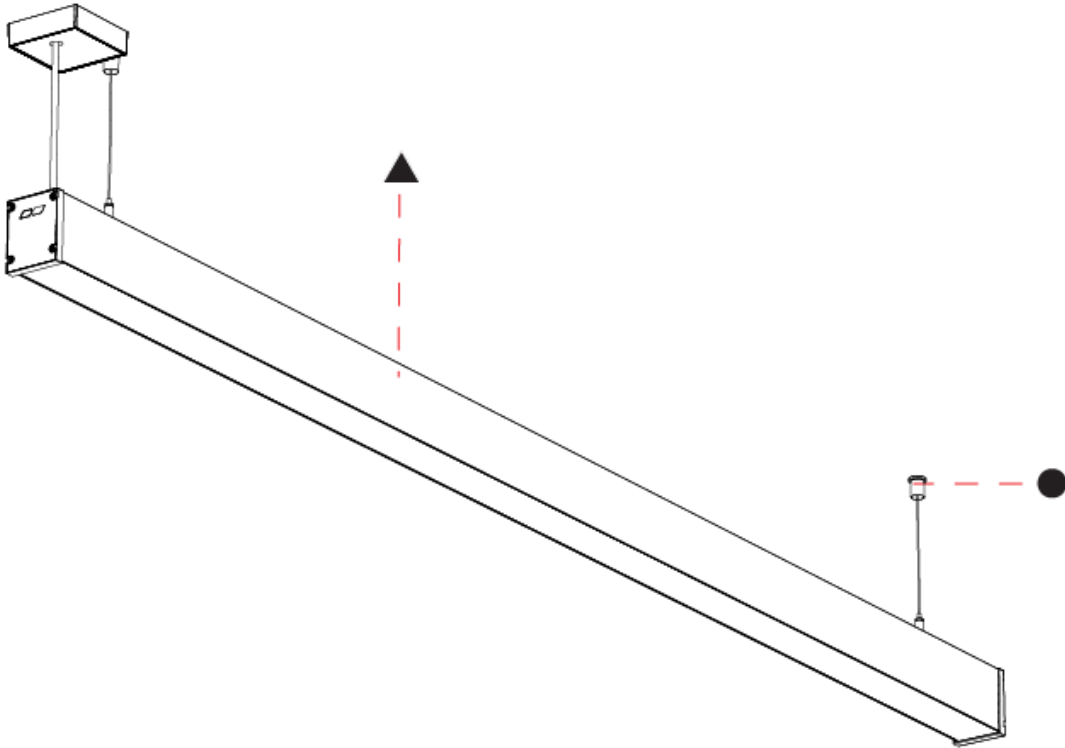

SLIDER STRAIGHT IP54 SUSPENSION

A300935-

PROJECT _____

TYPE _____

SPECIFIER _____

QUANTITY _____

DATE _____

A