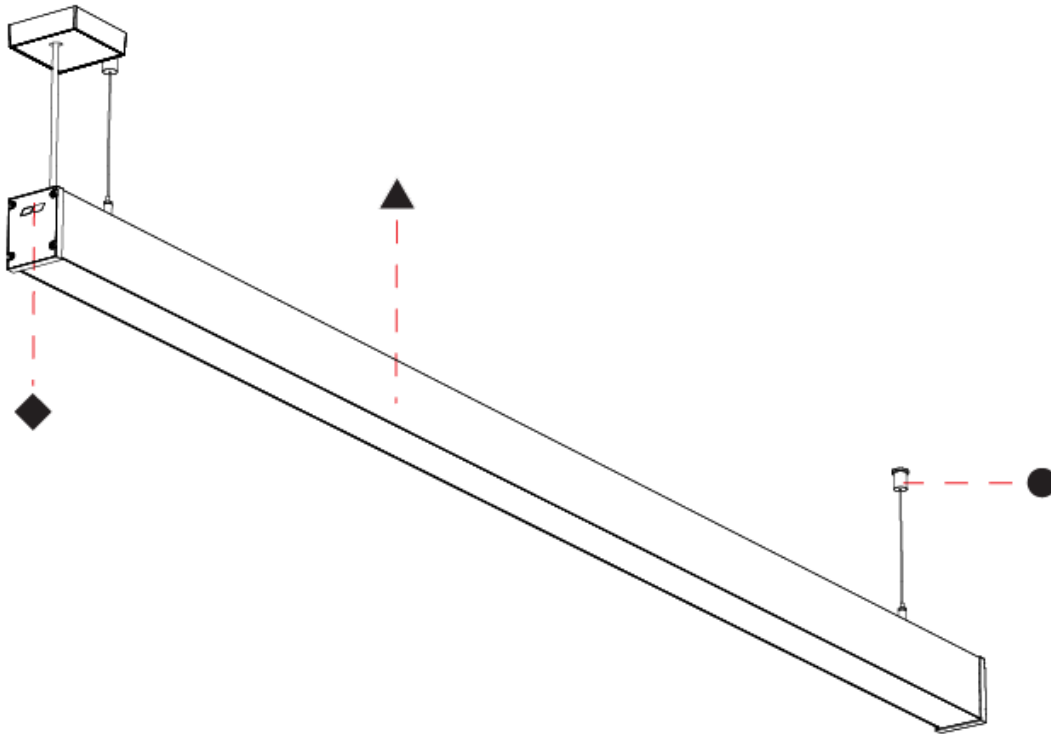

SLIDER STRAIGHT IP54 SUSPENSION

A300939-

PROJECT _____

TYPE _____

SPECIFIER _____

QUANTITY _____

DATE _____

A