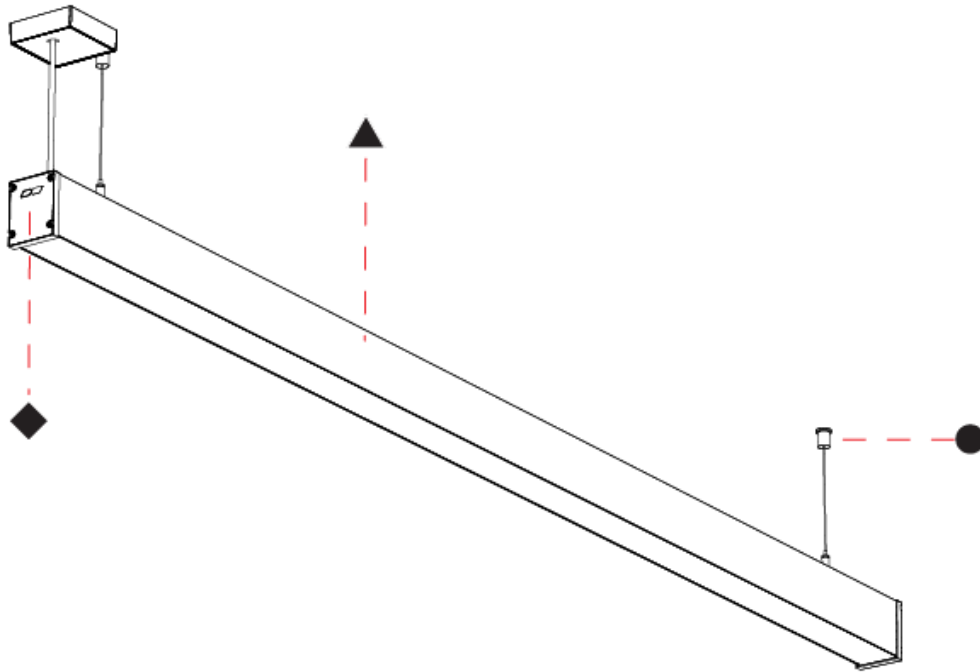

SLIDER STRAIGHT IP54 SUSPENSION

A300931-

PROJECT _____

TYPE _____

SPECIFIER _____

QUANTITY _____

DATE _____

A