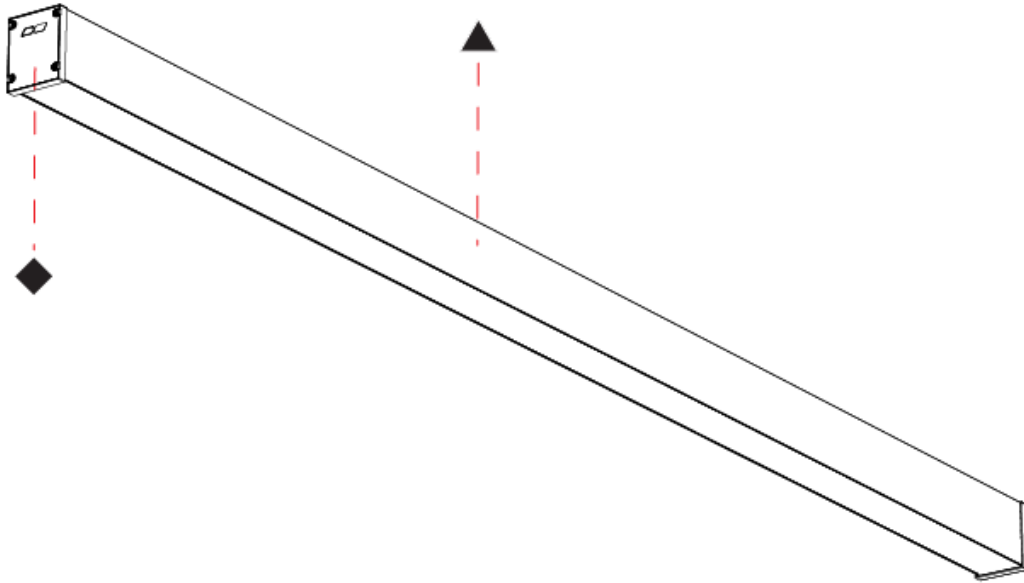

SLIDER STRAIGHT IP54 SURFACE

A3D392-

PROJECT _____

TYPE _____

SPECIFIER _____

QUANTITY _____

DATE _____

A