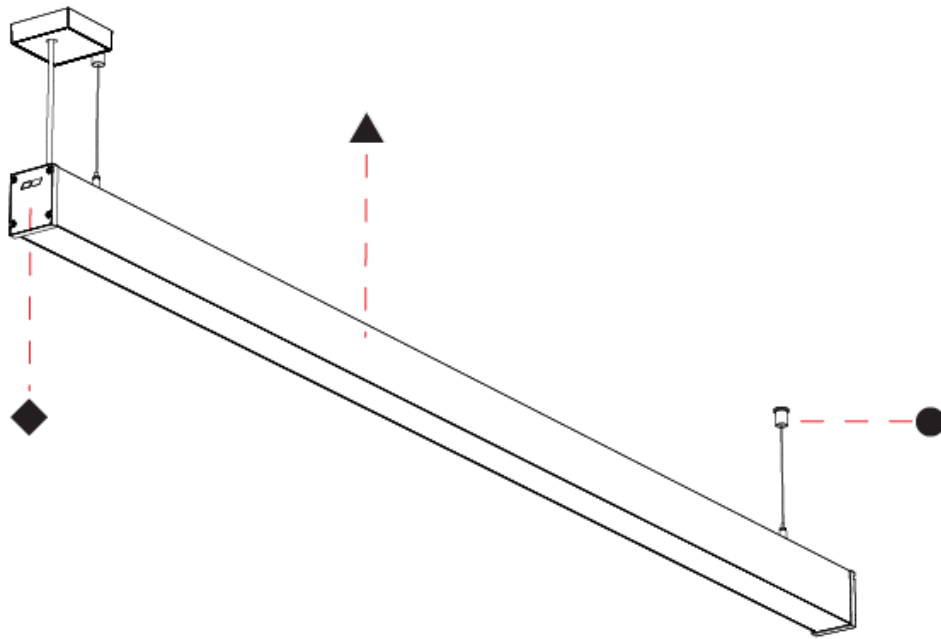

SLIDER STRAIGHT IP54 SUSPENSION

A300930-

PROJECT _____

TYPE _____

SPECIFIER _____

QUANTITY _____

DATE _____

A